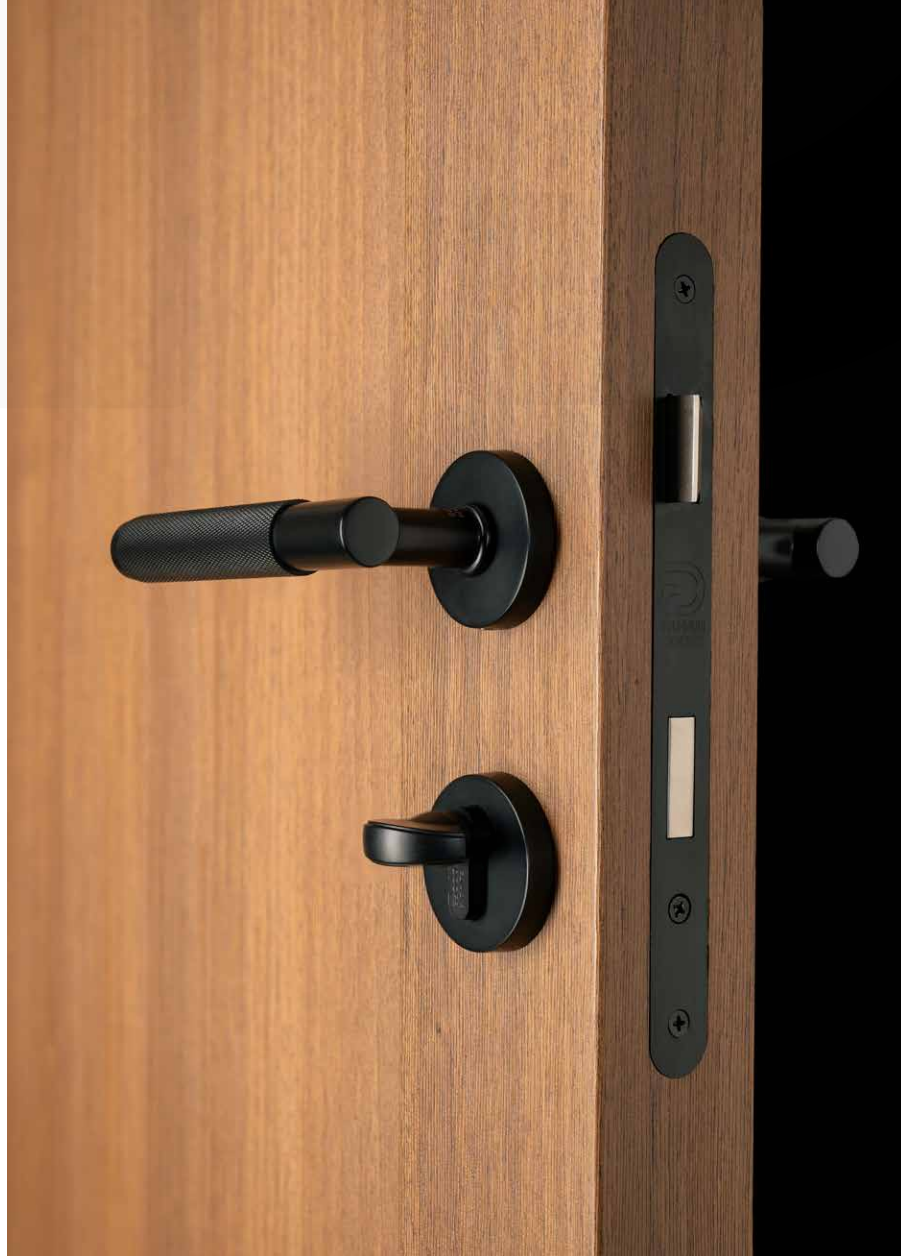

TR 18

M01

M02

WVG 05

M03

M07

إكسسوارات فحام دورز  
FAHAM DOORS ACCESSORIES

مناسب لمداخل الفيلا، المجلس، الشقق المنزلية، المكاتب، الأبواب الرئيسية، غرف النوم الماستر

Suitable for Villa Entrance, Majlis, Apartment, Office main door, Master bedrooms, Service block and Airbnb

معارض فحام دورز

دبي - شارع الشيخ زايد  
أبو ظبي - شارع المطار  
العين - تقاطع الساعة

Faham Doors Showrooms