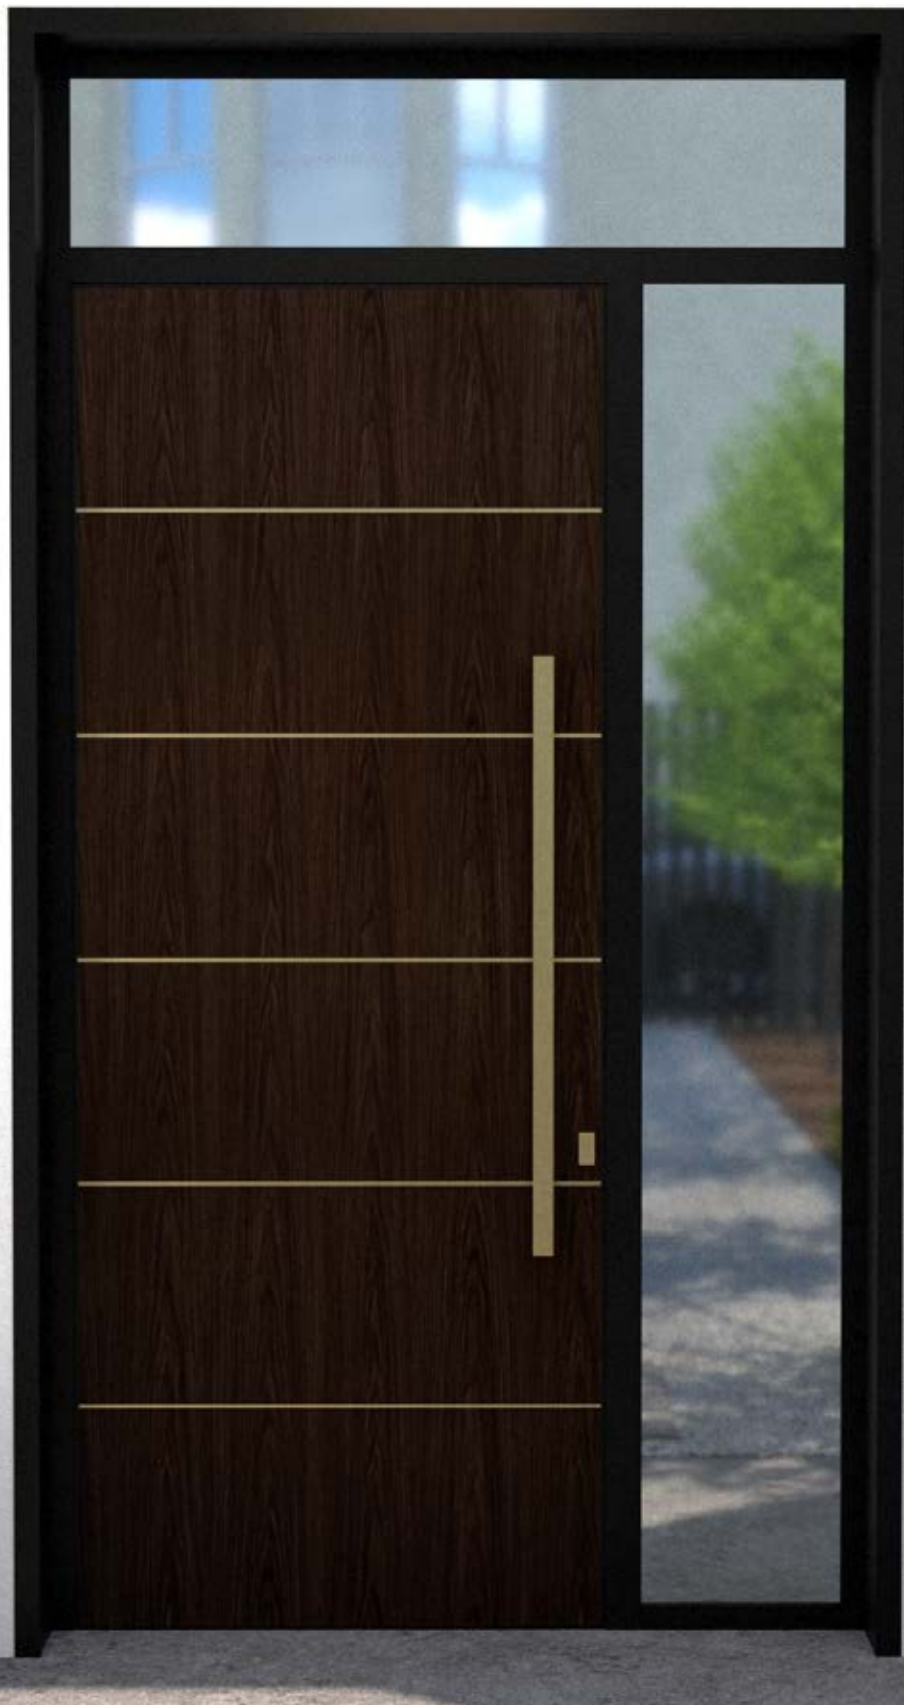

Frosted Black

Reflective