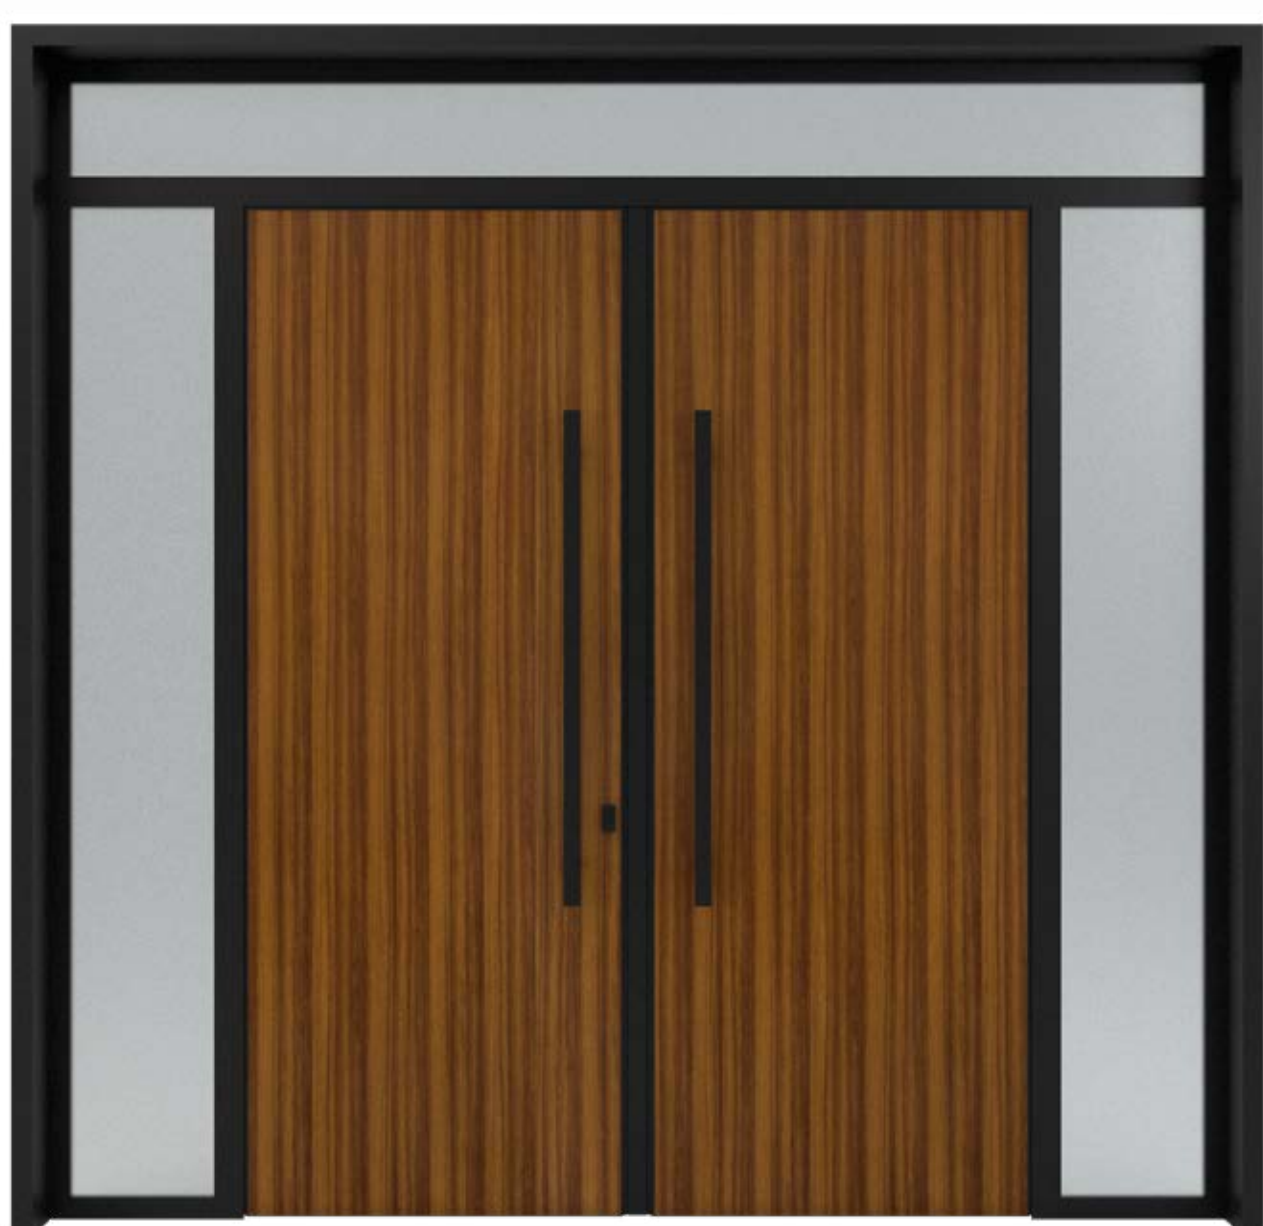

EXODOR

Model Variations