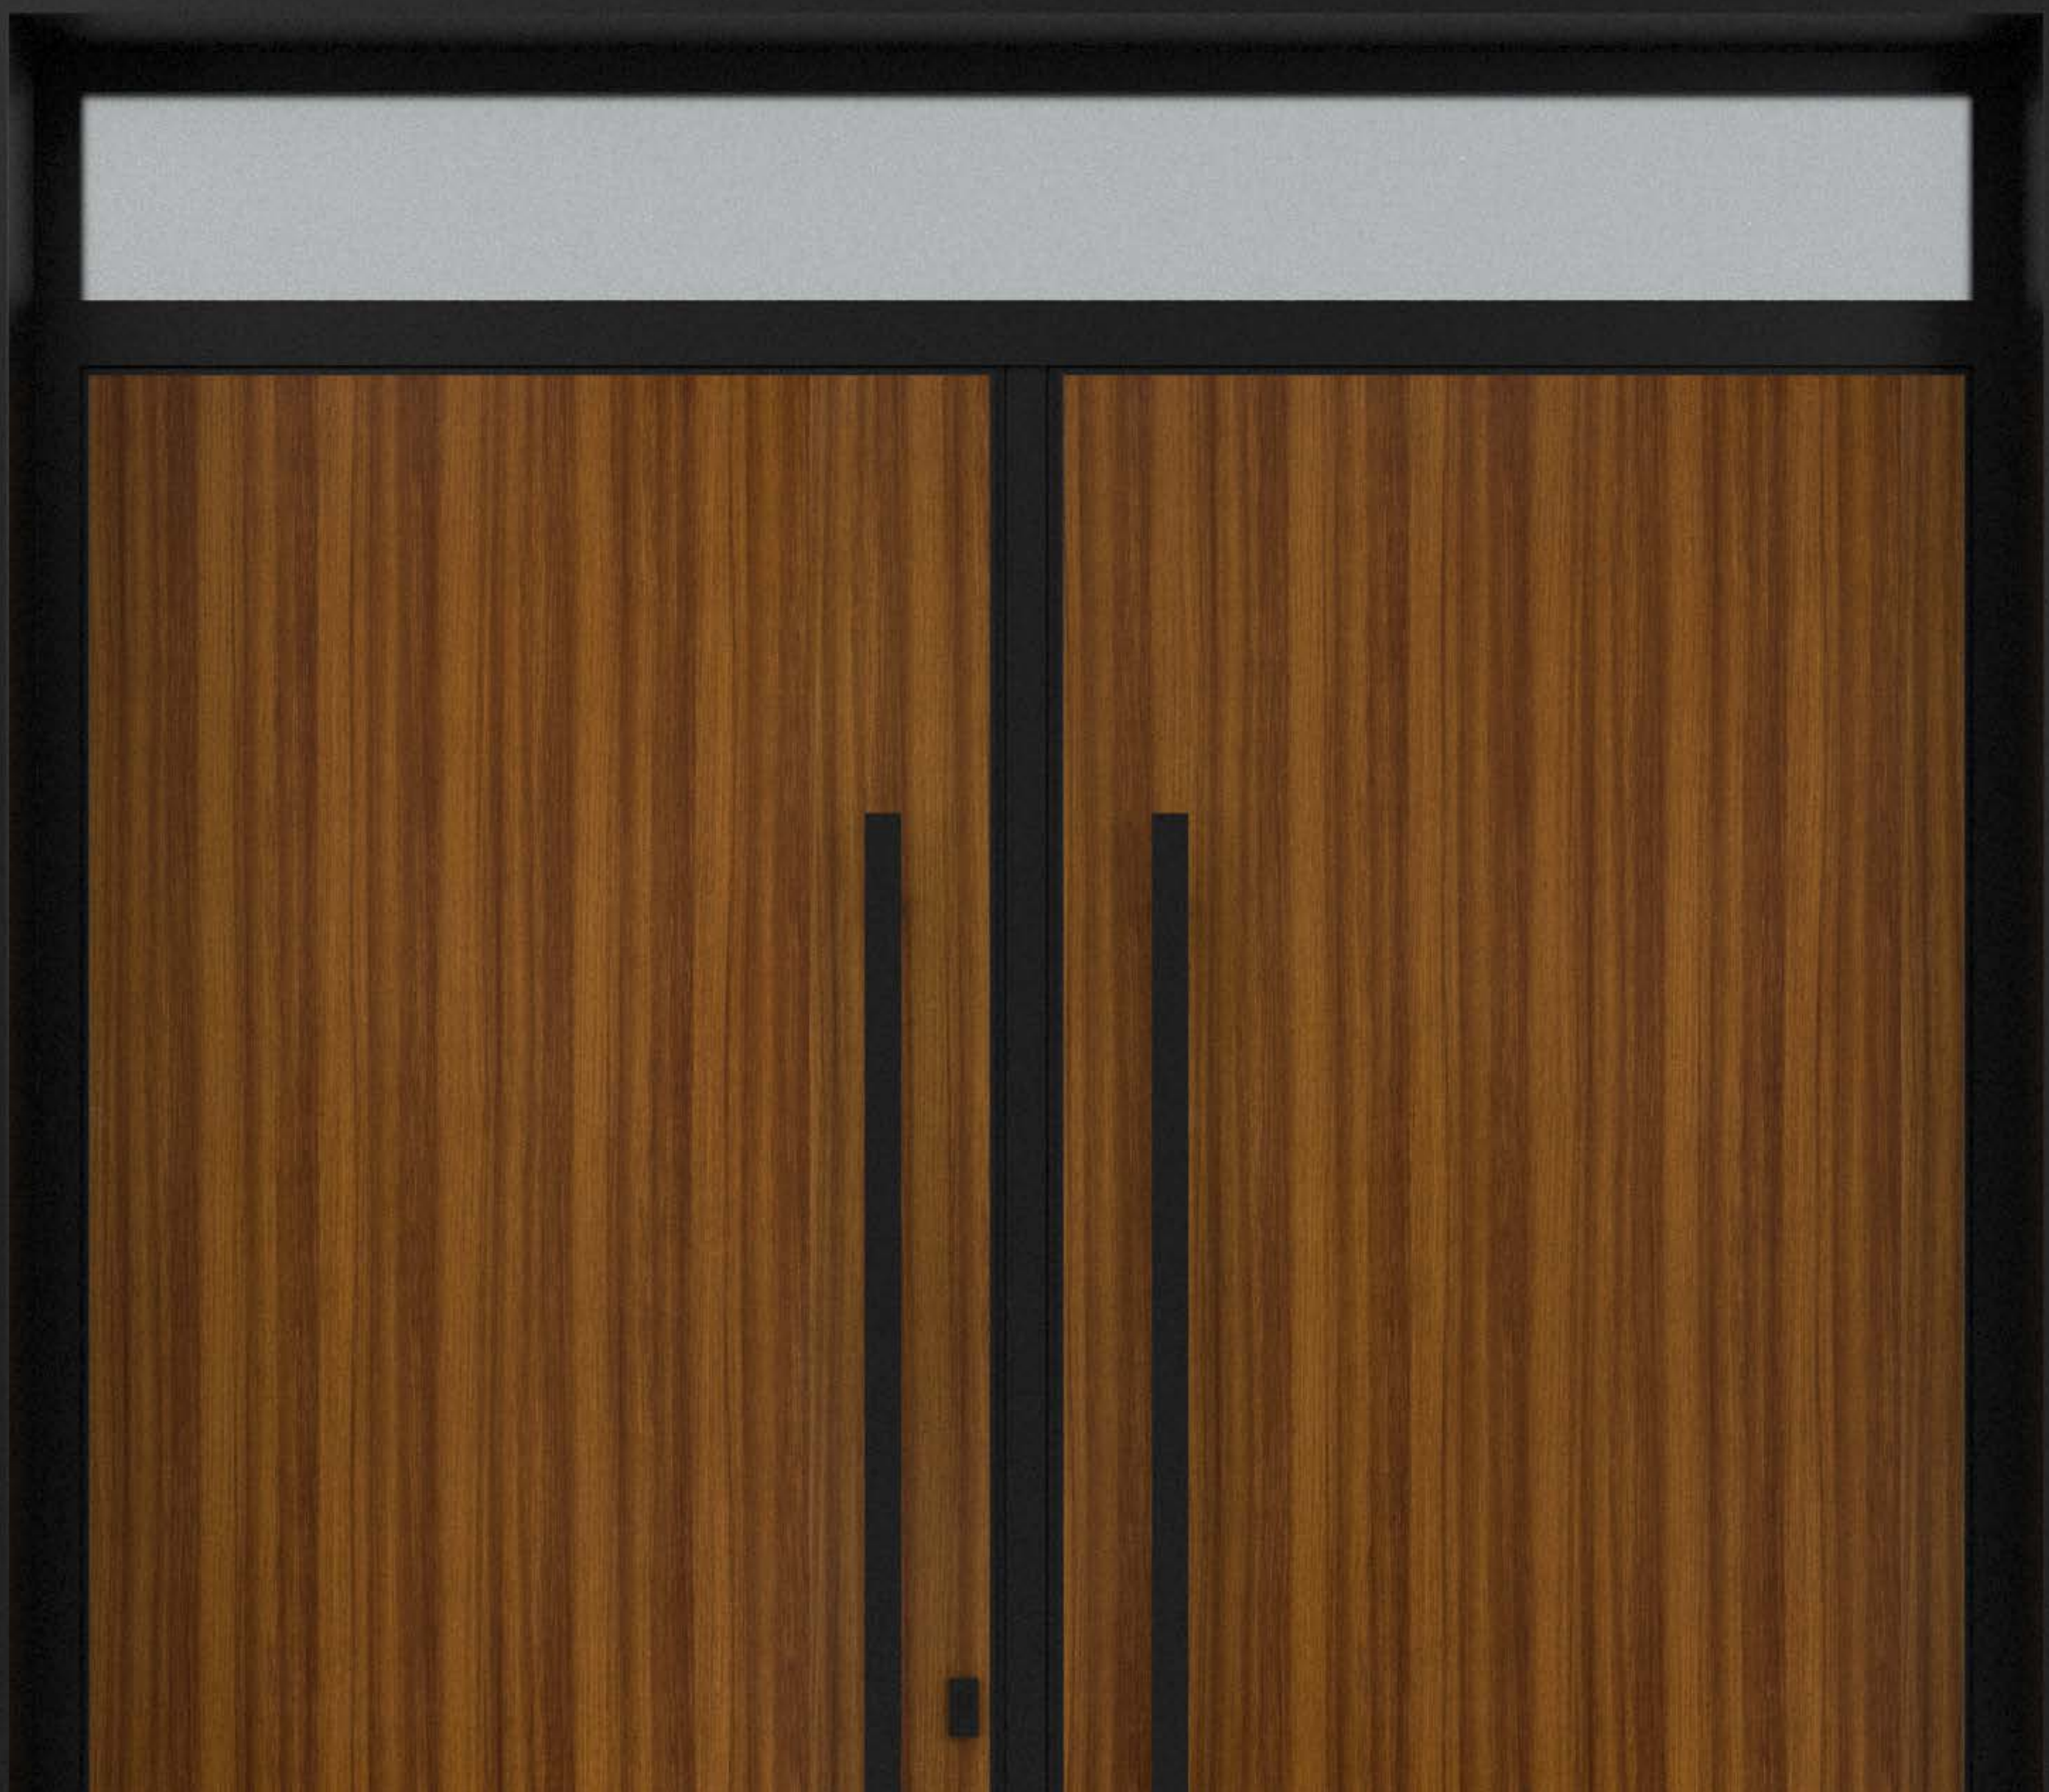

EXODOR

FEATURES

- مواصفات خليجية
- مقاوم لأشعة الشمس والحرارة
- عازل للغبار
- عازل للصوت
- غير قابل للصدأ
- زجاج بطبقتين مزدوجة
- مقاوم للهب
- قفل ذكي - اختياري
- ربر أسفل الباب لعزل اضافي
- ضمان لمدة 0 سنوات
- GCC specs
- Heat and UV resistant
- Dust insulating
- Sound insulating
- Rust-free
- Double glazed glass
- Flame retardant
- Smartlock - optional
- Bottom rubber for additional insulation
- 5 years warranty