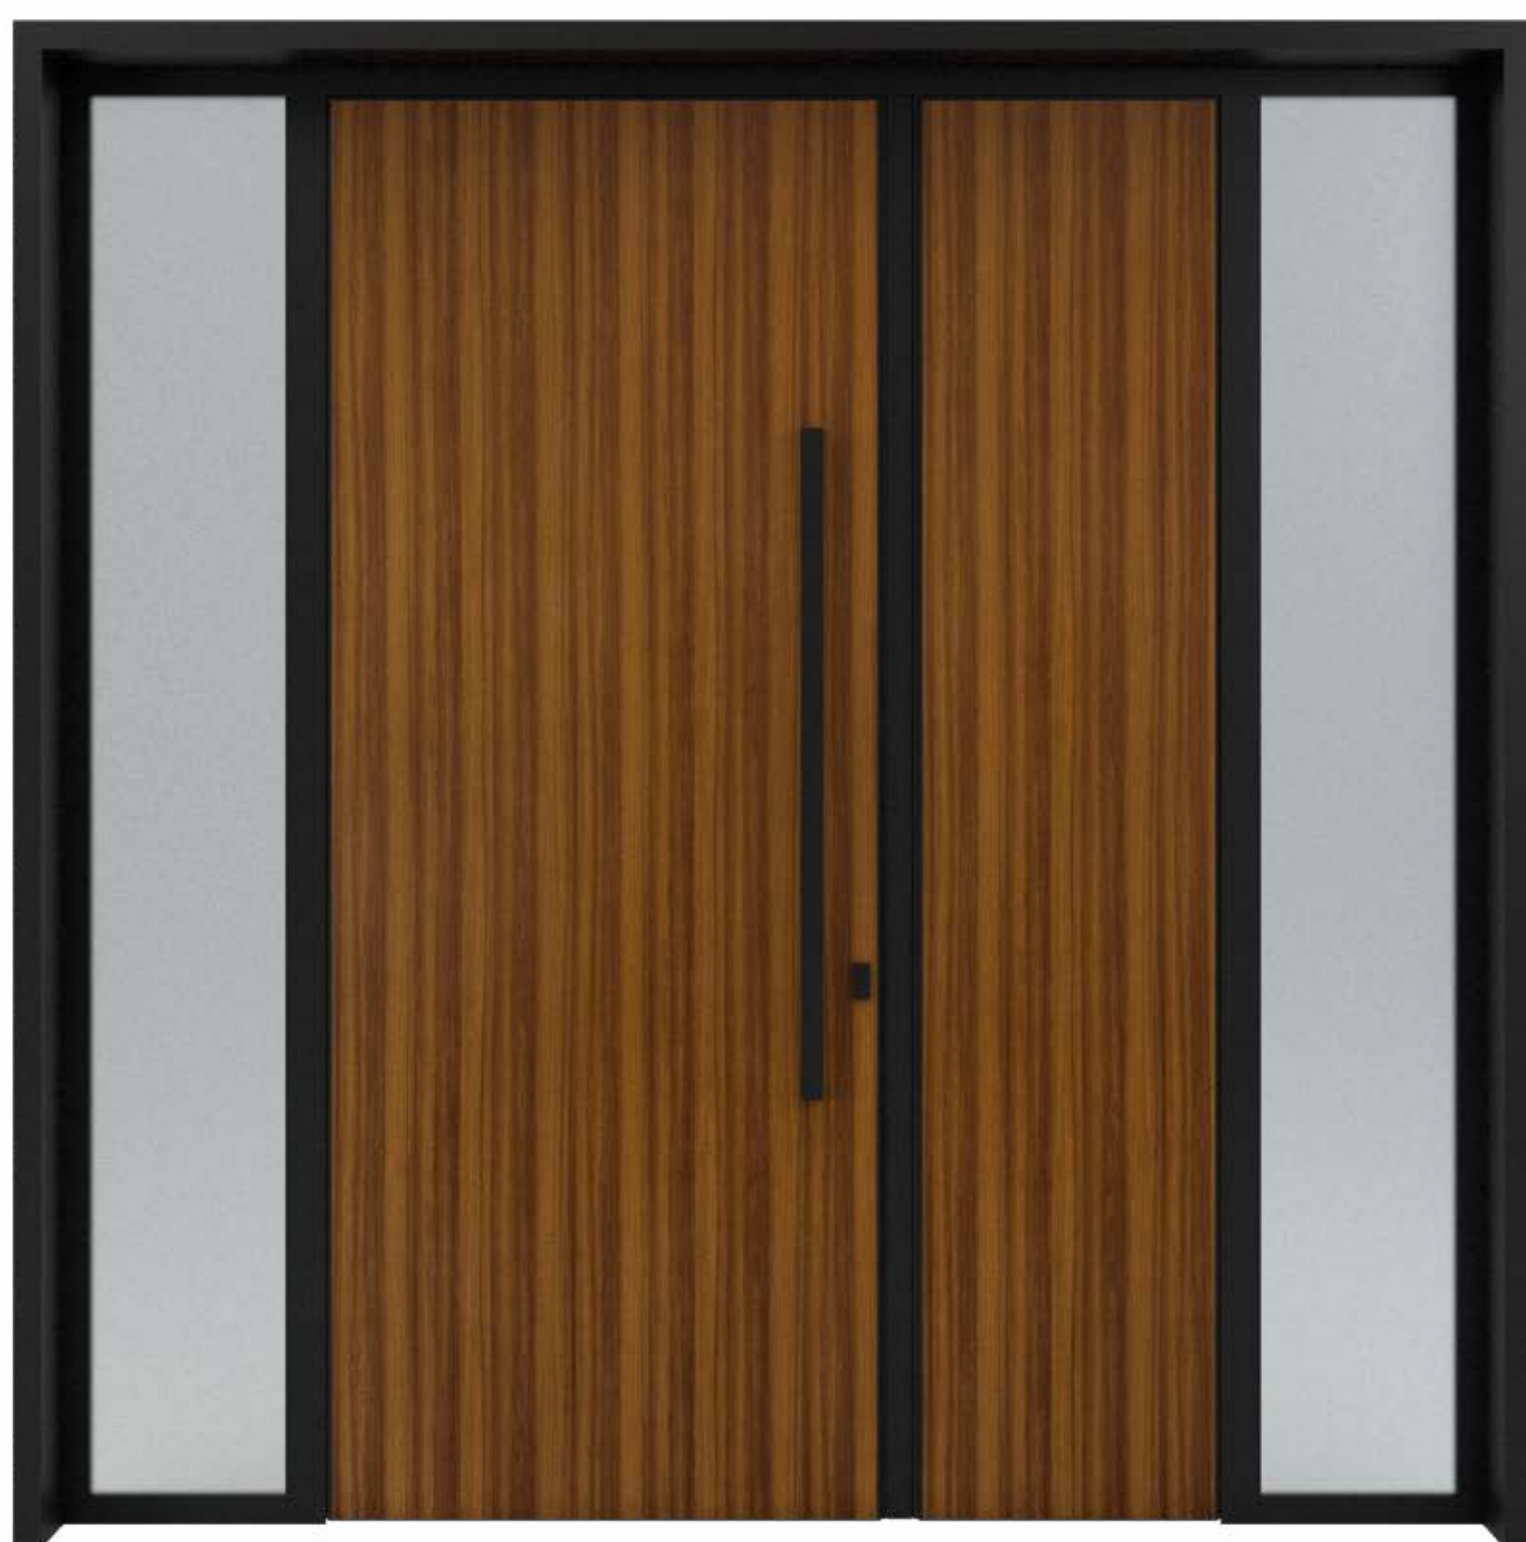

EXODOR

Model Variations